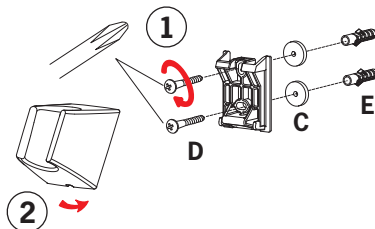

251050

D  x 2

E  Ø 6 x 2

C  x 2

1

Denna produkt är anpassad till Branschregler Säker Vatteninstallation. Oras garanterar produktens funktion om branschreglerna och produktens monteringsanvisning följs.

ORAS GROUP
Isometsäntie 2, P.O. Box 40
FI-26101 Rauma
Finland
Tel. +358 2 83 161
Fax +358 2 831 6300
Info.Finland@oras.com