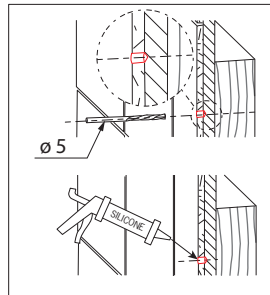

Installation

CZ Montáž
DE Montage
DK Installation
EE Paigaldus
ES Montaje

FI Asennus
FR Installation
IT Montaggio
LT Montavimas

LV Montāža
NL Installatie
NO Montering
PL Instalacja

RO Instalare
RU Установка
SE Installation
SK Inštalácia

520, 530